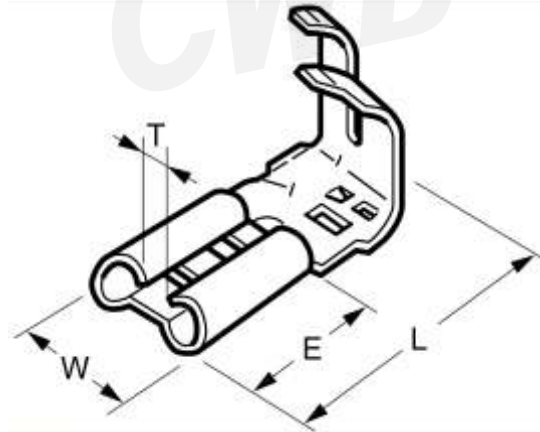

# 快速接插器

## Chain Terminals and Splices

### F型 旗形端子

#### F TYPE FLAG TERMINAL

产品类别 Product Type	产品型号 Product model	导线范围 Wireins Dis		材质 Material	表面处理 Finish	尺寸规格 Dimensions(mm)				备注 Remarks
		mm <sup>2</sup>	AWG			L	E	W	T (约)	
250 系列	TR6.3x0.8F	2.1 ~ 0.82	14 ~ 18	黄铜 Brass	镀锡 Tin · Plating	16.2	8.1	8	2.8	
187 系列	TR4.8x0.5F	0.82 ~ 0.32	18 ~ 22			13.3	6.3	5.6	1	
110 系列	TR2.8x0.5F	0.82 ~ 0.32	18 ~ 22			6.1	3.9	3.5	0.6	