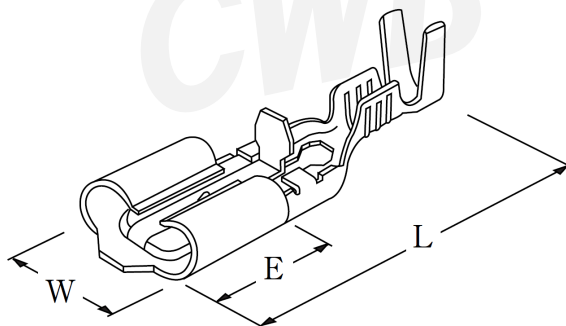

快速接插器

Chain Terminals and Splices

G型 平行端子

G TYPE STRAIGHT TERMINAL

产品类别 Product Type	产品型号 Product model	导线范围 Wireins Dis		材质 Material	表面处理 Finish	尺寸规格 Dimensions(mm)			备注 Remarks
		mm ²	AWG			L	E	W	
250 系列	TR6.3x0.8G1	2.1 ~ 0.82	14 ~ 18	黄铜 Brass	镀锡 Tin · Plating	22.8	6.6	7.6	
	TR6.3x0.8G2	3.3 ~ 2.1	12 ~ 14			22.8	6.6	7.6	
	TR6.3x0.8G3	0.82 ~ 0.32	18 ~ 22			22.8	6.6	7.6	
187 系列	TR4.8x0.5G1	2.1 ~ 0.82	14 ~ 18			19.8	5	5.6	
	TR4.8x0.5G2	/	20+20 ~ 18+18			19.8	5	5.6	