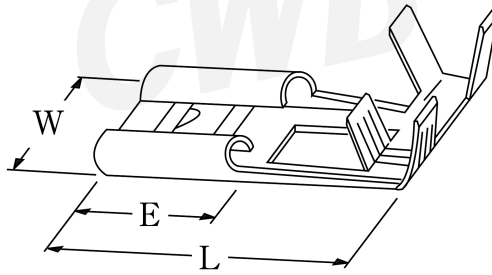

快速接插器

Chain Terminals and Splices

O型 旗形端子

O TYPE FLAG TERMINAL

产品类别 Product Type	产品型号 Product model	导线范围 Wireins Dis		材质 Material	表面处理 Finish	尺寸规格 Dimensions(mm)			备注 Remarks
		mm ²	AWG			L	E	W	
250 系列	TR6.3x0.8Q1	0.82 ~ 0.32	18 ~ 22	黄铜 Brass	镀锡 Tin · Plating	14.3	7.5	7.6	
	TR6.3x0.8Q2	2.1 ~ 0.82	14 ~ 18			14.3	7.5	7.6	
	TR6.3x0.8Q3	0.52 ~ 0.22	20 ~ 24			14.3	7.5	7.6	
特制品	TR5.0x1.0Q	0.75	国标线			12.1	6.3	5.8	
187 系列	TR4.8x0.8Q	2.1 ~ 0.82	14 ~ 18			13.3	6.3	5.6	
	TR4.8x0.5Q1	0.82 ~ 0.32	18 ~ 22			12	6.3	5.6	
	TR4.8x0.5Q2	2.1 ~ 0.82	14 ~ 18			13.3	6.3	5.6	