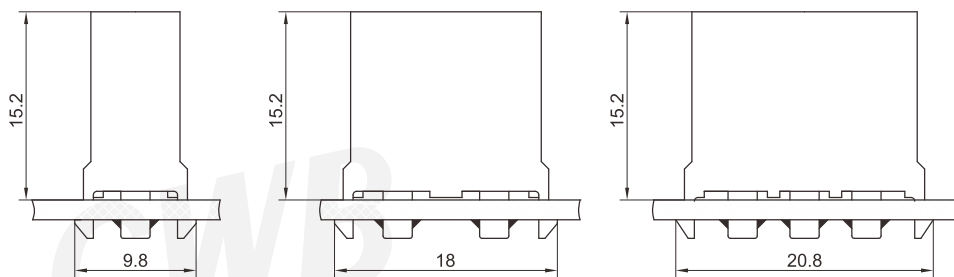

端子 TERMINAL

型号 Type	适用导线范围 Wire Range		导线外径 Wire ins.Dis
	mm ²	AWG#	
CH-TJC41	0.22~0.5	24 ~ 20	1.4~1.8
材质 · 表面处理 Material and Finish			
磷青铜 Phos · bronze Tin · Plated			

安装尺寸 MOUNTING MEASUREMENT

PCB Layout

Assembly View (DIM FYI)

TJC46 系列 洗衣机系列连接器

TJC46 Series Washing Machine Series Connector

线数 Poles	阴连接器 HOUSING	阳连接器 WAFER
1	<p>TJC46-1Y</p> 	<p>TJC46-1AD</p> 
2	<p>TJC46-2Y</p> 	<p>TJC46-2AD</p> 
3	<p>TJC46-3Y</p> 	<p>TJC46-3AD</p> 
材质 · 表面处理 Material and Finish		PC/PET UL94V-0; 黄铜 镀锡 Brass Tin · Plated