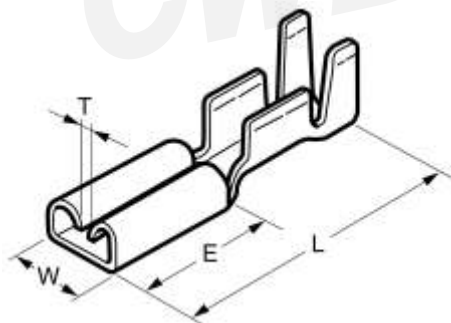

快速接插器

Chain Terminals and Splices

T型 平行端子
T TYPE STRAIGHT TERMINAL

产品类别 Product Type	产品型号 Product model	导线范围 Wireins Dis		材质 Material	表面处理 Finish	尺寸规格 Dimensions(mm)				备注 Remarks
		mm ²	AWG			L	E	W	T (约)	
250 系列	TR6.3x0.8T1	3.3 ~ 2.1	12 ~ 14	黄铜 Brass	镀锡 Tin · Plating	19.5	7.7	7.5	0.9	
	TR6.3x0.8T2	2.1 ~ 0.82	14 ~ 18			19.5	7.7	7.5	0.9	