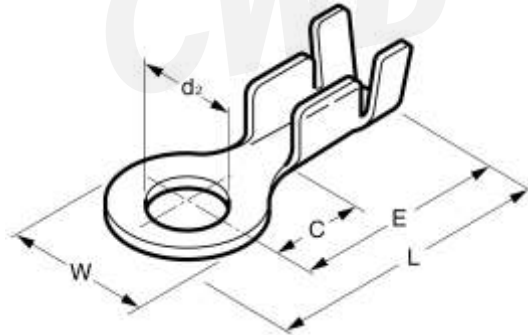

快速接插器

Chain Terminals and Splices

环形端子

RING TERMINAL

产品型号 Product model	导线范围 Wireins Dis		材质 Material	表面处理 Finish	尺寸规格 Dimensions(mm)					材料厚度 Material thickness
	mm ²	AWG			d ₂	L	E	C	W	
TRT3.2x0.4B	0.21	24	黄铜 Brass	镀锡 Tin · Plating	3.2	11.3	8.8	3.8	5	0.4
TRT4.3x0.5B	0.82 ~ 0.32	18 ~ 22			4.3	16.5	12.8	5.1	7.5	0.5
TRT4.3x0.5B1	2.1 ~ 0.82	14 ~ 18			4.3	16.5	12.8	5.1	7.5	0.5
TRT4.3x0.5B2	2.1 ~ 0.82	14 ~ 18			4.3	19.2	15	7.8	8.5	0.5
TRT4.3x0.8B	0.82 ~ 0.32	18 ~ 22			4.3	16.5	12.8	5.1	7.5	0.8
TRT4.3x0.8B1	2.1 ~ 0.82	14 ~ 18			4.3	16.5	12.8	5.1	7.5	0.8
TRT5.3x0.5B	0.82 ~ 0.32	18 ~ 22			5.3	18.5	14.2	6.8	8.5	0.5
TRT5.3x0.5B1	2.1 ~ 0.82	14 ~ 18			5.3	18.5	14.2	6.8	8.5	0.5
TRT6.4x0.6B	2.1 ~ 0.82	14 ~ 18			6.4	24	18	9	12	0.6